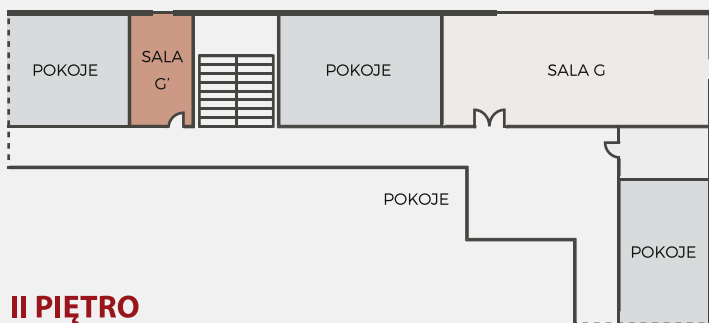

I PIĘTRO

II PIĘTRO