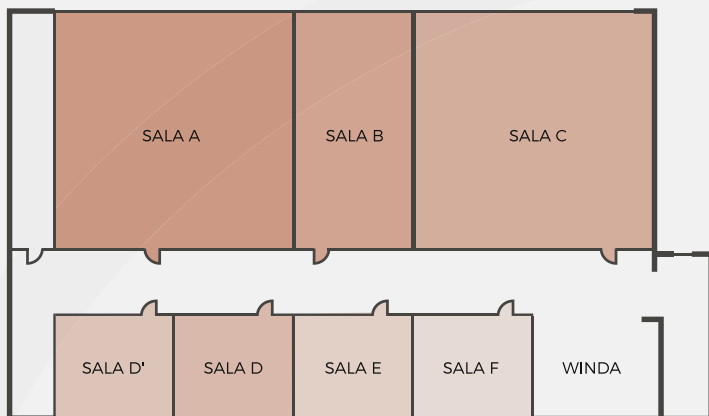

I PIĘTRO

II PIĘTRO