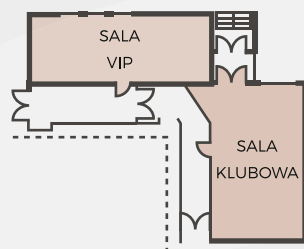

CENTRUM SZKOLENIOWO-KONFERENCYJNE

Prawie 870 m² funkcjonalnej przestrzeni eventowej zaprojektowanej z myślą o dużych konferencjach i szkoleniach, kameralnych spotkaniach biznesowych oraz imprezach okolicznościowych.

- 15 sal konferencyjnych, z możliwością organizacji szkoleń dla blisko 700 osób
- sala plenarna składająca się z trzech mniejszych sal, mieszcząca w sumie 450 osób
- Restauracja umożliwiająca organizację bankietu zasiadanego dla 400 osób (możliwość połączenia basenu z Restauracją)
- klimatyzacja i nowoczesne wyposażenie konferencyjne: sprzęt multimedialny oraz darmowy, bezprzewodowy Internet
- sprzęt konferencyjny i eventowy (mikrofony bezprzewodowe, nagłośnienie, projektory, ekrany, flipcharty)
- dostęp do światła dziennego we wszystkich salach z możliwością pełnego zaciemnienia

SPECYFIKACJA SAL

	SALE	M²	TEATR	SZKOLNE	BOARDROOM	U-SHAPE	BANKIET	KOKTAJL
I i II piętro	sala A	163	150	100	56	50	100	100
	sala B	81	60	50	34	30	50	50
	sala C	173	150	100	56	50	100	100
	sala D	28	18	12	12	10	12	12
	sala D'	28	18	12	12	10	12	12
	sala E	28	18	12	12	10	12	12
	sala F	28	18	12	12	10	12	12
	sala G	64	50	40	34	30	40	40
	sala G'	16	10	6	8	8	8	8
	sala H	64	50	40	34	30	40	40
półpiętro	sala Koralowa	43	30	26	28	22	22	22
	sala Kwiatowa	60	45	30	28	26	26	26
parter	Rubinowa	95	40	30	28	26	30	30
	sala Klubowa	56	40	30	34	24	24	24
części wspólne	sala VIP	48	40	30	24	22	22	22
	Restauracja	696	•	•	•	•	280	500
	Hall - parter	234	•	•	•	•	•	150
	Hall - piętro	45	•	•	•	•	•	20
	Patio	711	•	•	•	•	•	150
	A + B + C	418	450	300	220	200	300	300
	A+B	244	250	150	88	80	150	150
	B+C	254	250	150	88	80	150	150

PÓŁPIĘTRO

PARTER

I PIĘTRO

II PIĘTRO

Falenty Centrum Szkoleniowo-Konferencyjne
al. Hrabzka 4b, 05-090 Raszyn-Falenty
+48 22 314 52 00
falenty@falenty.com.pl
www.falenty.com.pl

www.cfihotels.pl