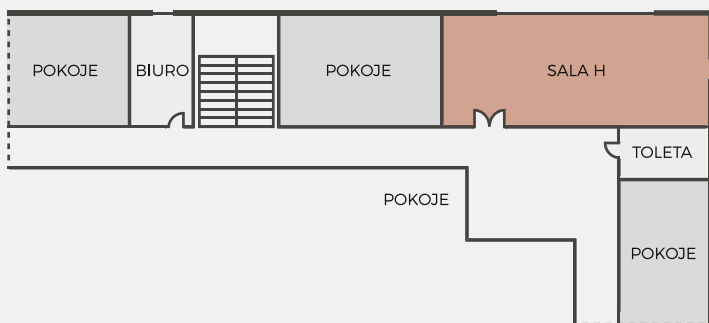

Falenty Centrum Szkoleniowo-Konferencyjne
al. Hrabzka 4b, 05-090 Raszyn-Falenty
+48 22 314 52 00
falenty@falenty.com.pl
www.falenty.com.pl

www.cfihotels.pl